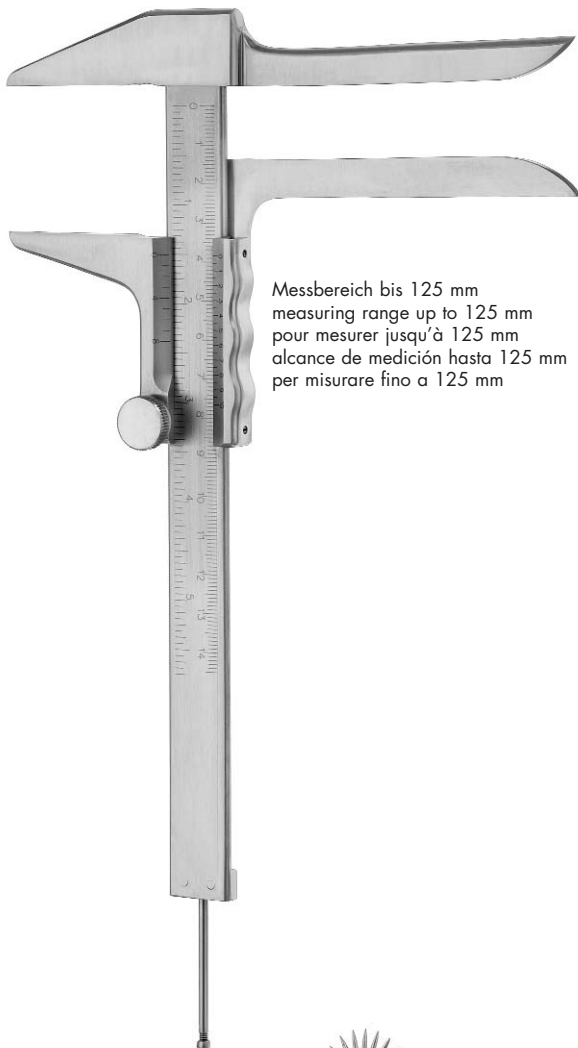

Ø 40 mm

RABINER
02.296.23
 23 cm/9"

DEJERINE
02.302.20
 20 cm/8"

DEJERINE
02.304.20
 21 cm/8¼"

02.304.99

Ersatzgummi für **02.302.20, 02.304.20**
 Spare rubber for **02.302.20, 02.304.20**
 caoutchouc seule pour **02.302.20, 02.304.20**
 caucho suelta para **02.302.20, 02.304.20**
 gomma solo per **02.302.20, 02.304.20**

02.308.98

Nadel allein
 Needle only
 Aiguille seule
 Aguja sola
 Ago solo

02.308.99

Ersatzgummi Satz
 Spare rubber set
 caoutchouc jeu, seule
 caucho set, suelta
 gomma set, solo

Schieblehren, Aesthesiometer

Calipers, Aesthesiometer
Pieds à coulisse, Estésiômètre
Calibres, Estesiómetro
Calibro, Estesiometro

Messbereich bis 125 mm
measuring range up to 125 mm
pour mesurer jusqu'à 125 mm
alcance de medición hasta 125 mm
per misurare fino a 125 mm