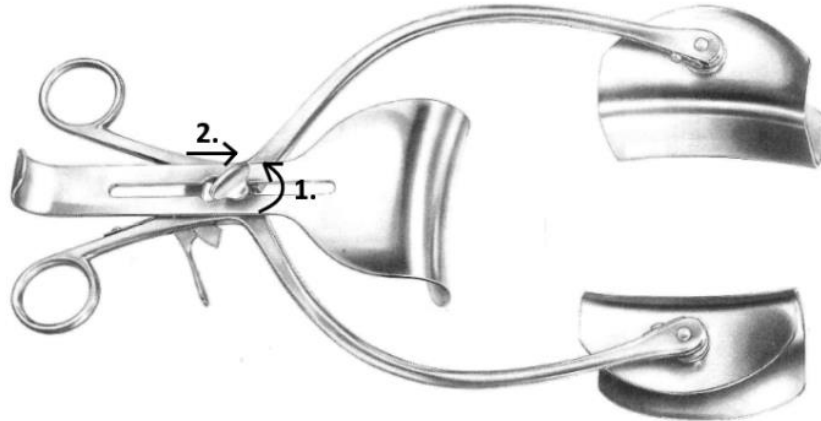

COLLIN Bauchdeckenhalter Loktite 31cm (18.816.00)

1. Die Feststellschraube lösen.
2. Die Valve zur Mitte des Instruments schieben und sie aus der Halterung nehmen.

3. Das Instrument ist demontiert.