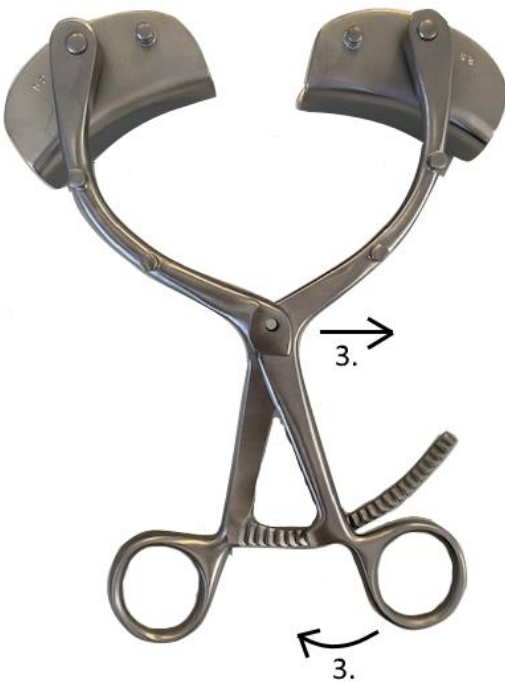

LEGUEU Blasen- u. Wundspreizer (66.163.00)

1. Die Feststellschraube lösen.

2. Die Valve vom Instrument entfernen.

3. Das Instrument in 2 Teile trennen.

4. Das Instrument ist demontiert.