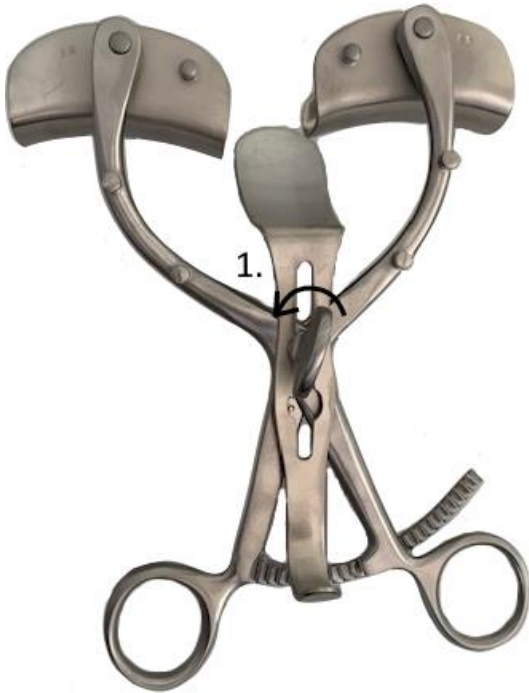

LEGUEU Blasen- u. Wundspreizer (66.163.00)

1. Die Feststellschraube lösen.

2. Die Valve vom Instrument entfernen.

3. Das Instrument in 2 Teile trennen.

4. Das Instrument ist demontiert.