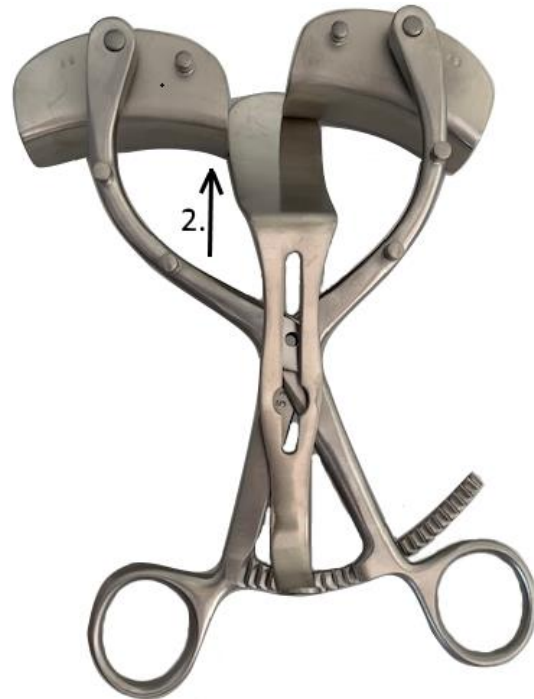

LEGUEU Blasen- u. Wundspreizer (66.163.00)

1. Die Feststellschraube lösen.

2. Die Valve vom Instrument entfernen.

3. Das Instrument in 2 Teile trennen.

4. Das Instrument ist demontiert.